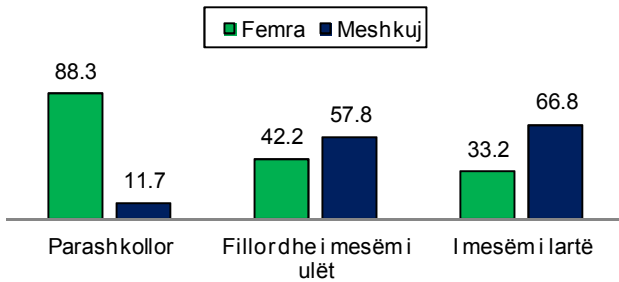

- Mësimdhënës .....17.468 (M. 9.011 & F. 8.457)
- Pers. administrativ ....1.027(M. 796 & F. 231)
- Personel ndihmës.....2.679 (M. 2.425 & F. 254)

**Mesëm i lartë**.....6.316 (M. 4.217 & F. 2.099)

- Mësimdhënës .....5.437 (M. 3.464 & F. 1.973)
- Pers. administrativ ....265 (M. 208 & F. 57)
- Personel ndihmës.....614 (M. 545 & F. 69)

Grafiku 5. Personeli arsimor sipas niveleve shkollore