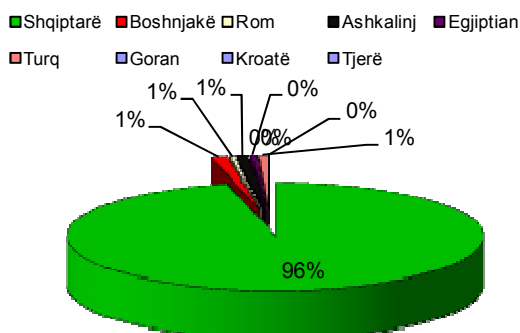

Grafiku 2. Numri i nxënësve sipas përkatësisë etnike