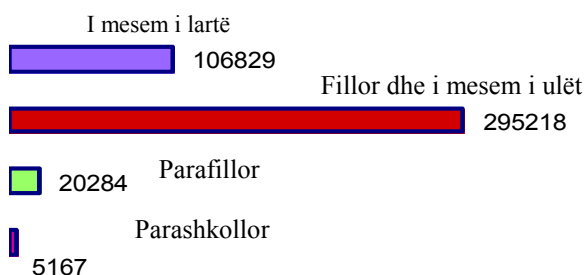

Numri i nxënësve dhe personelit arsimor në Kosovë

Nxënës në arsimin publik

Gjithsej nxënës 427.498 (M 223.176 & F 204.322)

Parashkollor 5.167 (M. 2.715 & F. 2.452)

Parafillor 20.284 (M. 10.307 & F. 9.977)

Fill./i mes. i ulët 295.218 (M. 152.412 & F. 142.806)

I mesëm i lartë 106.829 (M. 57.742 & F. 49.087)

Grafiku 1. Numri i nxënësve sipas niveleve

Numri i nxënësve sipas përkatësisë etnike

Shqiptarë	411.673
Boshnjakë	5.289
Rom	1.772
Egjiptian	1.643
Ashkalinj	3.945
Turq	3.050
Goranë	81
Kroatë	34
Të tjerë	11