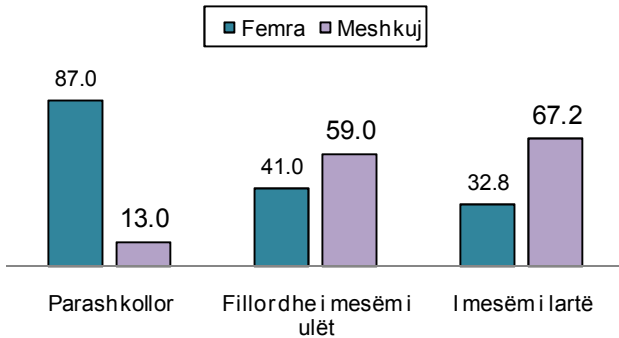

Fillor/i mesëm i ulët...21.063 (M. 12.406 & F. 8.657)

- Mësimdhënës .....17.391 (M. 9.189 & F. 8.202)
- Pers. administrativ .....981 (M. 768 & F. 213)
- Personel ndihmës.....2.691 (M. 2.449 & F. 242)

Numri i institucioneve edukative -arsimore në Kosovë

Mesëm i lartë.....6.197 (M. 4.161 & F. 2.036)

- Mësimdhënës .....5.294 (M. 3.396 & F. 1.898)
- Pers. administrativ .....258 (M. 200 & F. 58)
- Personel ndihmës.....645 (M. 565 & F. 80)

Gjithsej:.....1.151(734 amë & 417 paralele të ndara)

Parashkollore.....42 (35 amë & 7 paralele të ndara)
Shkolla fillore...992 (601 amë & 391 paral të ndara)
Shkolla të mesme .111 (92 amë & 19 paral të ndara)
Shkolla speciale .....6 (6 amë & 0 paral të ndara)

Grafiku 5. Personeli arsimor sipas niveleve shkollore

Raporte

Raportet nxënës për mësimdhënës dhe nxënës për paralele.

Përshkrimi	Niveli fillor dhe i mesëm i ulët	Niveli i mesëm i lartë
Raporti nxënës per mesimdhënës	18.1	20.0
Raporti nxënës për paralele	22.8	32.4