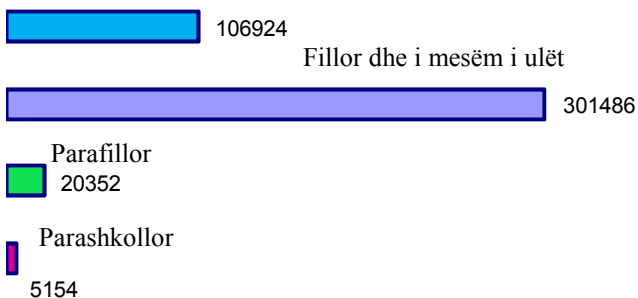

Numri i nxënësve dhe personelit arsimor në Kosovë

Nxënësit

Gjithsej nxënës 433.916 (M 227.479 & F 206.437)

Parashkollor 5.154 (M. 2.683 & F. 2.471)

Parafillor 20.352 (M. 10.482 & F. 9.870)

Fill./i mes. i ulët 301.486 (M. 155.970 & F. 145.516)

I mesëm i lartë 106.924 (M. 58.344 & F. 48.580)

I mesëm i lartë

Grafiku 1. Numri i nxënësve sipas niveleve

Numri i nxënësve sipas përkatësisë etnike

Shqiptarë	417.938
Boshnjakë	5.622
RAE.....	7.215
Turq	3.086
Goranë	.25
Kroatë.....	.21
Të tjerë	.9