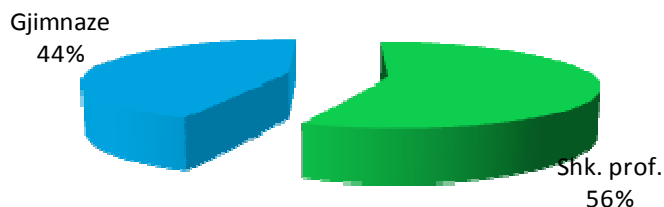

Nxënësit në gjimnaze dhe shkolla profesionale