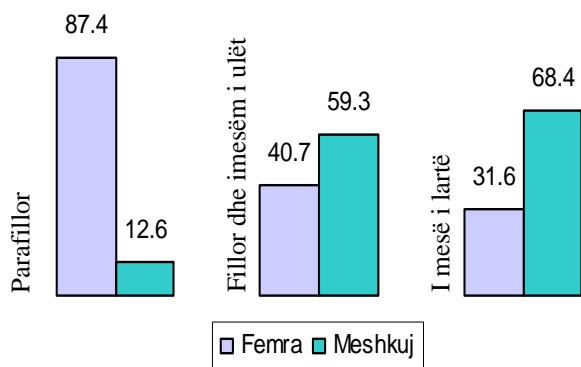

Fillor/i mesëm i ulët...21.447 (M. 12.713 & F. 8.734)

- Mësimdhënës .....17.846 (M. 9.527 & F. 8.319)
- Pers. administrativ .....968 (M. 787 & F. 181)
- Personel ndihmës.....2.633 (M. 2.399 & F. 234)

Numri i institucioneve edukative -arsimore në Kosovë

Mesëm i lartë.....5.985 (M. 4.093 & F. 1.892)

- Mësimdhënës .....5.122 (M. 3.370 & F. 1.752)
- Pers. administrativ .....244 (M. 187 & F. 57)
- Personel ndihmës.....619 (M. 536 & F. 83)

Gjithsej:.....1.141(705 amë & 436 paralele të ndara)

Parashkollore.....42 (35 amë & 7 paralele të ndara)
Shkolla fillore...985 (576 amë & 409 paral të ndara)
Shkolla të mesme .108 (88 amë & 20 paral të ndara)
Shkolla speciale .....6 (6 amë & 0 paral të ndara)

Grafiku 5. Personeli arsimor sipas niveleve shkollore

Raporte

Raportet nxënës për mësimdhënës dhe nxënës për paralele.

Përshkrimi	Niveli fillor dhe i mesëm i ulët	Niveli i mesëm i lartë
Raporti nxënës per mesimdhënës	18.2	20.3
Raporti nxënës për paralele	23.3	32.3