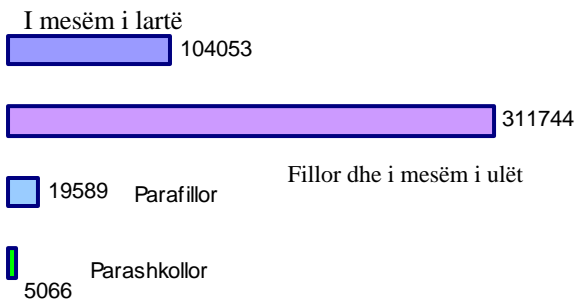

Numri i nxënësve dhe personelit arsimor në Kosovë

Nxënësit

Gjithsej nxënës 440.452 (M 232.998 & F 207.454)

Parashkollor 5.066 (M. 2.767 & F. 2.299)

Parafillor 19.589 (M. 9.972 & F. 9.617)

Fill./i mes. i ulët 311.744 (M. 162.527 & F. 149.217)

I mesëm i lartë 104.053 (M. 57.732 & F. 46.321)

Grafiku 1. Numri i nxënësve sipas niveleve

Numri i nxënësve sipas përkatësisë etnike

Shqiptarë	425.358
Boshnjakë	5.567
RAE	6.294
Turq	3.153
Goranë	65
Të tjerë	15